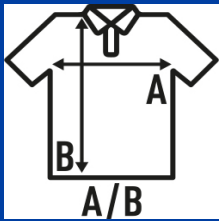

SCHOOL WEAR KID UNISEX POLO

Polo pique infantil de mangá corta para uniformidade escolar. Etiqueta removível.

Detalhes:

- Tejido piqué.
- Carcela com 2 botões à cor.
- Peugagola e manga canelada.
- Aberturas laterais.
- 210 g/m² approx.
- 65% Poliéster / 35% Algodão
- Etiqueta removível

65% poliéster / 35% algodão. Gramagem: 210 g/m². approx.

Box/Box 50

Pack/Pack 50

SIZE/Size

EU	1-2	3-4	5-6	7-8	9-11	12-14
Width	30 cm	33 cm	37 cm	39 cm	42 cm	44 cm
	39 cm	42 cm	46 cm	51 cm	57 cm	64 cm

White
(WH)