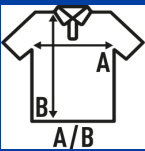

**POLO SCHOOL WEAR KID**

Polo piqué infantil de mangá corta para uniformidade escolar. Etiqueta removível.

Detalhes:

- Tejido piqué.
- Carcela com 2 botões à cor.
- Peugagola e manga canelada.
- Aberturas laterais.
- Etiqueta removível

65% poliéster / 35% algodão. Gramagem: 210 g/m². approx.

Box/Box 50

Pack/Pack 50

**SIZE/Size**

EU	1-2	3-4	5-6	7-8	9-11	12-14
Width	30 cm	33 cm	37 cm	39 cm	42 cm	44 cm
	39 cm	42 cm	46 cm	51 cm	57 cm	64 cm

White (WH)