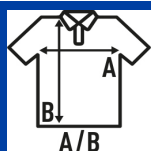

## POLO SCHOOL WEAR KID

Polo piqué infantil de mangá corta para uniformidade escolar. Etiqueta removível.

Detalhes:

- Tejido piqué.
- Carcela com 2 botões à cor.
- Peugagola e manga canelada.
- Aberturas laterais.
- Etiqueta removível

### SIZE/Size

| EU    | 1-2   | 3-4   | 5-6   | 7-8   | 9-11  | 12-14 |
|-------|-------|-------|-------|-------|-------|-------|
| Width | 30 cm | 33 cm | 37 cm | 39 cm | 42 cm | 44 cm |
|       | 39 cm | 42 cm | 46 cm | 51 cm | 57 cm | 64 cm |