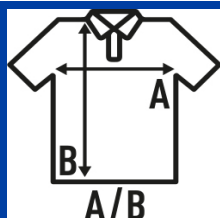

POLO SCHOOL WEAR KID

Polo pique infantil de mangá corta para uniformidade escolar. Etiqueta removível.

Detalhes:

- Tejido piqué.
- Carcela com 2 botões à cor.
- Peugagola e manga canelada.
- Aberturas laterais.
- Etiqueta removível

65% poliéster / 35% algodão. Gramagem: 210 g/m². approx.

Box/Box 50

Pack/Pack 50

SIZE/Size

EU	1-2	3-4	5-6	7-8	9-11	12-14
Width	30 cm	33 cm	37 cm	39 cm	42 cm	44 cm
	39 cm	42 cm	46 cm	51 cm	57 cm	64 cm

White
(WH)