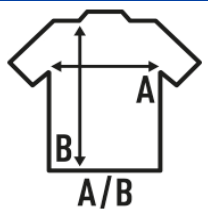

## POLO REGULAR MAN/KING SIZE

Polo manga curta em malha piquet. Carcela de botões. Peúga e gola canelado. Aberturas laterais.

100% Algodão penteado com preenchimento.

Box/Box 25

Pack/Pack 25

### SIZE/Size

EU	4XL	5XL
Width	67 cm	71 cm
	84 cm	86 cm

White  
(WH)

Black  
(BK)

Red  
(RD)

Navy  
(NY)

Royal Blue  
(RB)

Grey Melange  
(GM)