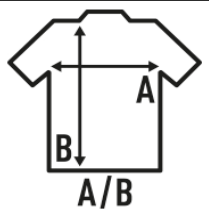

RIVER PANTS

Calça de moletom adulto com elástico na cintura, cordão, bolsos, zíper na bainha e cano de contraste. Disponível em 2 cores e do tamanho M ao XXL. Para tamanhos menores, consulte o REF: RIVERPTK. Estas calças de moletom fazem parte de um agasalho esportivo para homens. Para ver os tamanhos correspondentes em fatos de treino, consulte o REF: RIVERSWA.

Detalhes:

- Cintura elástica com cordão ajustável.
- Drawstring, bolsos, guarnição lateral e zíper em contraste.
- 290 g/m² approx.
- 65% Poliéster / 35% Algodão

65% Poliéster / 35% Algodão. Gramagem: 260 g/m² approx.

Box/Box 25

Pack/Pack 1

SIZE/Size

EU	M	L	XL	2XL
Width	54 cm	56 cm	58 cm	60 cm
	102 cm	104 cm	106 cm	108 cm

 Navy / Royal Blue
(NYRB)

 Graphite / Red
(GFRD)