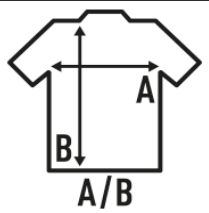

KID RIVER PANTS

Calça de agasalho infantil com elástico na cintura, cordão, bolsos, zíper na bainha e cano de contraste. Disponível em 2 cores e do tamanho 5/6 anos até S. Para tamanhos maiores, consulte REF: RIVERPTA. Este sweatpants fazem parte de um agasalho esportivo para crianças. Para olhar os tamanhos em combinando camisolas do fato de desporto, veja o REF: RIVERSWK.

Detalhes:

- Cintura elástica com cordão ajustável.
- Drawstring, bolsos, guarnição lateral e zíper em contraste.
- 290 g/m² approx.
- 65% Poliéster / 35% Algodão

65% Poliéster / 35% Algodão. Gramagem: 260 g/m² approx.

Box/Box 25

Pack/Pack 1

SIZE/Size

EU	5-6	3XS	2XS	XS	S
Width	38 cm	39 cm	42 cm	47 cm	52 cm
	60 cm	68 cm	78 cm	88 cm	100 cm

Navy / Royal Blue
(NYRB)

Graphite / Red
(GFRD)