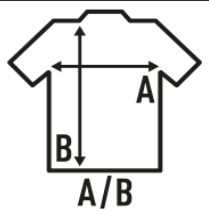

RIVER SWEAT

Sweatshirt de adulto combinada em duas cores com encanamento de contraste e meio crescente atrás do pescoço. Disponível em 2 cores e do tamanho M ao XXL. Para tamanhos menores, consulte o REF: RIVERSWK. Este moletom faz parte de um agasalho esportivo para homens. Para ver os tamanhos correspondentes à calça de moletom, consulte REF: RIVERPTA.

Detalhes:

- Suéter para adulto e criança combinados em duas cores.
- Apare e meia lua de volta sob o colarinho em contraste.
- 290 g/m² approx.
- 65% Poliéster / 35% Algodão
- Etiqueta impressa no pescoço

65% Poliéster / 35% Algodão. Gramagem: 260 g/m² approx.

Box/Box 25

Pack/Pack 1

SIZE/Size

| EU | M | L | XL | 2XL |
|-------|-------|-------|-------|-------|
| Width | 57 cm | 60 cm | 63 cm | 66 cm |
| | 69 cm | 72 cm | 76 cm | 78 cm |