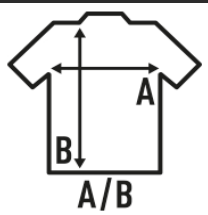

KID RIVER SWEAT

Sweatshirt infantil combinado em duas cores com canos de contraste e meia lua de volta sob o pescoço. Disponível em 2 cores e do tamanho 5/6 anos até S. Para tamanhos maiores, consulte REF: RIVERSWA. Este moletom faz parte de um moletom esportivo para crianças. Para ver os tamanhos correspondentes à calça de moletom, consulte REF: RIVERPTK.

Detalhes:

- Suéter para adulto e criança combinados em duas cores.
- Apare e meia lua de volta sob o colarinho em contraste.
- 290 g/m² approx.
- 65% Poliéster / 35% Algodão
- Etiqueta impressa no pescoço

65% Poliéster / 35% Algodão. Gramagem: 260 g/m² approx.

Box/Box 25

Pack/Pack 1

SIZE/Size

| EU | 5-6 | 3XS | 2XS | XS | S |
|-------|-------|-------|-------|-------|-------|
| Width | 39 cm | 42 cm | 46 cm | 51 cm | 54 cm |
| | 46 cm | 53 cm | 58 cm | 63 cm | 66 cm |