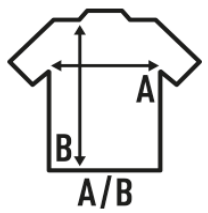

## V-NECK SUBLI TOP

T-shirt de alças para mulheres especiais para sublimar. 100% poliéster Toque de algodão. Rótulo TearAway.

Detalhes:

- T-shirt de alças
- Gola em "V".
- Ponto liso.
- Corte cintado.
- 150 g/m<sup>2</sup>
- 100% Poliéster
- Etiqueta removível

100% Poliéster. Gramagem: 150 g/m<sup>2</sup>

Box/Box 50

Pack/Pack 50

### SIZE/Size

EU	S	M	L	XL	XXL
Width	40 cm	42 cm	44 cm	46 cm	48 cm
	63 cm	65 cm	67 cm	69 cm	71 cm

White Sublimatable  
(VHBSB)