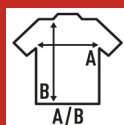

V-NECK SUBLI TOP

T-shirt de alças para mulheres especiais para sublimar. 100% poliéster Toque de algodão. Rótulo TearAway.

Detalhes:

- T-shirt de alças
- Gola em "V".
- Ponto liso.
- Corte cintado.
- 150 g/m²
- 100% Poliéster
- Etiqueta removível

100% Poliéster. Gramagem: 150 g/m²

Box/Box 50 uds.

SIZE/Size

EU	S	M	L	XL	XXL
Width	40 cm	42 cm	44 cm	46 cm	48 cm
	63 cm	65 cm	67 cm	69 cm	71 cm

White Sublimatable
(WHSB)