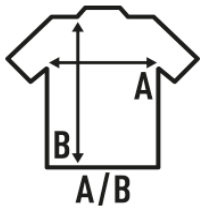

BERLIN

Camisa listrada clássica para homens com gola sem botões e sem bolso frontal.

Detalhes:

- Pescoço sem botões.
- Não tem bolso no peito.
- 65% Poliéster / 35% Algodão yarn dyed

65% Poliéster / 35% Algodão yarn dyed

Box/Box 25

Pack/Pack 1

SIZE/Size

EU	XS	S	M	L	XL	XXL	3XL
Width	51 cm	53,5 cm	56 cm	58,5 cm	63,5 cm	68,5 cm	73,5 cm
	79 cm	79 cm	80 cm	81 cm	82 cm	83 cm	84 cm

Sky Blue
(SK)