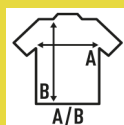

OSLO (OIL)

Camisa cintada masculina de manga comprida.
Popeline
Slim fit
Botões da mesma cor da camisa
Carcela nas mangas
Uma carcela de botão e uma prega na manga
Punhos de dois botões
repelente de água + oleos

Popelina - 65% Poliéster / 35% Algodão

Box/Box 25 uds.

SIZE/Size

EU	S	M	L	XL	XXL	3XL	4XL
Width	53 cm	56 cm	58 cm	63 cm	68 cm	73 cm	78 cm
A/B	79 cm	80 cm	81 cm	82 cm	83 cm	84 cm	85 cm