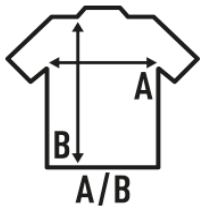

OSLO (OIL)

Camisa cintada masculina de manga comprida.
Popeline
slim fit
Botões da mesma cor da camisa
Carcela nas mangas
Uma carcela de botão e uma prega na manga
Punhos de dois botões
repelente de água + oleos

Popelina - 65% Poliéster / 35% Algodão

Box/Box 25

Pack/Pack 1

SIZE/Size

EU	S	M	L	XL	XXL	3XL	4XL
Width	53 cm	56 cm	58 cm	63 cm	68 cm	73 cm	78 cm
	79 cm	80 cm	81 cm	82 cm	83 cm	84 cm	85 cm