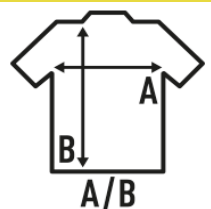

OSLO SS (OIL)

Camisa cintada feminina e masculina de manga curta.
Popeline
Slim fit
Botões da mesma cor da camisa
repelente de água + oleos

Popelina - 65% Poliéster / 35% Algodão

Box/Box 25

Pack/Pack 1

SIZE/Size

EU	S	M	L	XL	XXL	3XL	4XL
Width	53 cm	56 cm	58 cm	63 cm	68 cm	73 cm	73 cm
	79 cm	80 cm	81 cm	82 cm	83 cm	84 cm	85 cm