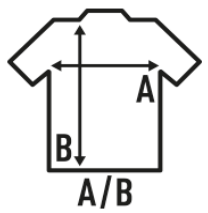

OSLO SS (OIL)

Camisa cintada feminina e masculina de manga curta.
Popeline
slim fit
Botões da mesma cor da camisa
repelente de água + oleos

Popelina - 65% Poliéster / 35% Algodão

Box/Box 25

Pack/Pack 1

SIZE/Size

EU	S	M	L	XL	XXL	3XL	4XL
Width	53 cm	56 cm	58 cm	63 cm	68 cm	73 cm	73 cm
	79 cm	80 cm	81 cm	82 cm	83 cm	84 cm	85 cm