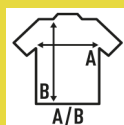

**OSLO SS (OIL)**

Camisa cintada feminina e masculina de manga curta.  
Popeline  
Slim fit  
Botões da mesma cor da camisa  
repelente de água + oleos

Popelina - 65% Poliéster / 35% Algodão

Box/Box 25 uds.

**SIZE/Size**

EU	S	M	L	XL	XXL	3XL	4XL
Width	53 cm	56 cm	58 cm	63 cm	68 cm	73 cm	73 cm
A/B	79 cm	80 cm	81 cm	82 cm	83 cm	84 cm	85 cm