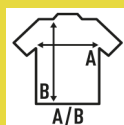

PEKIN SS (WRINKE)

Camisa cintada masculina de manga curta.
Popeline
Slim fit
Botões da mesma cor da camisa
Carcela nas mangas
Uma carcela de botão e uma prega na manga
Punhos de dois botões
Antirrugas + antibacteriana

Popelina - 65% Poliéster / 35% Algodão

Box/Box 25 uds.

SIZE/Size

EU	S	M	L	XL	XXL	3XL	4XL
Width	53 cm	56 cm	58 cm	63 cm	68 cm	73 cm	78 cm
A/B	79 cm	80 cm	81 cm	82 cm	83 cm	84 cm	85 cm