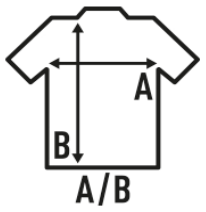

## PEKIN SS (WRINKE)

Camisa cintada masculina de manga curta.  
Popeline  
slim fit  
Botões da mesma cor da camisa  
Carcela nas mangas  
Uma carcela de botão e uma prega na manga  
Punhos de dois botões  
Antirrugas + antibacteriana

### SIZE/Size

EU	S	M	L	XL	XXL	3XL	4XL
Width	53 cm	56 cm	58 cm	63 cm	68 cm	73 cm	78 cm
	79 cm	80 cm	81 cm	82 cm	83 cm	84 cm	85 cm