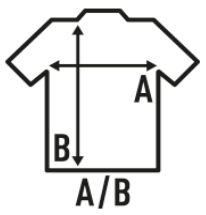

OSLO LADY SS (OIL)

Camisa cintada feminina e masculina de manga comprida.
Popeline
slim fit
Botões da mesma cor da camisa

Popelina - 65% Poliéster / 35% Algodão

Box/Box 25

Pack/Pack 1

SIZE/Size

EU	XS	S	M	L	XL	XXL	3XL
Width	46 cm	49 cm	52 cm	54 cm	58 cm	62 cm	66 cm
	63 cm	65 cm	67 cm	68 cm	69 cm	70 cm	71 cm