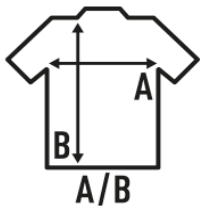

PEKIN LADY (WRINKE)

Camisa cintada feminina e masculina de manga comprida.
Popeline
slim fit
Botões da mesma cor da camisa
Carcela nas mangas
Uma carcela de botão e uma prega na manga
Punhos de dois botões
Antirugas + Antibacteriano

Popelina - 65% Poliéster / 35% Algodão

Box/Box 25

Pack/Pack 1

SIZE/Size

EU	XS	S	M	L	XL	XXL	3XL
Width	46 cm	49 cm	52 cm	54 cm	58 cm	62 cm	66 cm
	63 cm	65 cm	67 cm	68 cm	69 cm	70 cm	71 cm