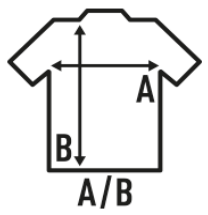

## PEKIN LADY SS (WRINKE)

Camisa cintada feminina de manga curta.  
Popeline  
slim fit  
Botões da mesma cor da camisa  
Carcela nas mangas  
Uma carcela de botão e uma prega na manga  
Punhos de dois botões  
Antirrugas + antibacteriana

### SIZE/Size

EU	XS	S	M	L	XL	XXL	3XL
Width	46 cm	49 cm	52 cm	54 cm	58 cm	62 cm	66 cm
	63 cm	65 cm	67 cm	68 cm	69 cm	70 cm	71 cm