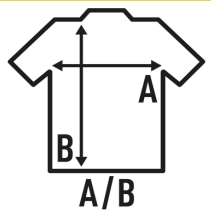

## MULTI-STRIPED SHIRT

Camisa estriada de manga comprida. Bolso no peito esquerdo

Fios de 100% algodão Oxford tingidos.

Box/Box 25

Pack/Pack 1

### SIZE/Size

EU	S	M	L	XL	XXL
Width	52 cm	55 cm	58 cm	61 cm	64 cm
	78 cm	80 cm	82 cm	84 cm	86 cm

Pink  
(PK)

Sky Blue  
(SK)