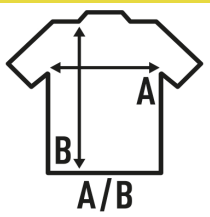

## SHIRT OXFORD

Camisa manga comprida. Botões na gola. Bolso no peito.

60% algodão - 40% polyester.

Box/Box 25

Pack/Pack 1

### SIZE/Size

EU	S	M	L	XL	XXL
Width	52 cm	55 cm	58 cm	61 cm	64 cm
	78 cm	80 cm	82 cm	84 cm	86 cm

White  
(WH)

Light Blue  
(LB)

Pink  
(PK)