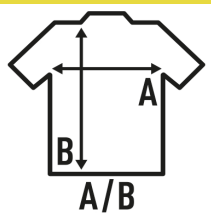

SHIRT OXFORD

Camisa manga comprida. Botões na gola. Bolso no peito.

60% algodão - 40% polyester.

Box/Box 25

Pack/Pack 1

SIZE/Size

EU	S	M	L	XL	XXL
Width	52 cm	55 cm	58 cm	61 cm	64 cm
	78 cm	80 cm	82 cm	84 cm	86 cm