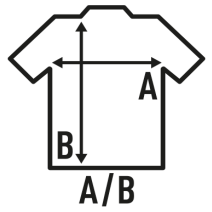

SHIRT POPLIN

Camisa manga comprida. Botões na gola. Bolso no peito.

100% Algodão.

Box/Box 25

Pack/Pack 1

SIZE/Size

EU	S	M	L	XL	XXL
Width	52 cm	55 cm	58 cm	61 cm	64 cm
	78 cm	80 cm	82 cm	84 cm	86 cm

White
(WH)

Black
(BK)

Red
(RD)

Navy
(NY)

Wine
(WN)