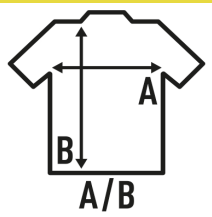

SHIRT POPLIN

Camisa manga comprida. Botões na gola. Bolso no peito.

100% Algodão.

Box/Box 25

Pack/Pack 1

SIZE/Size

EU	S	M	L	XL	XXL
Width	52 cm	55 cm	58 cm	61 cm	64 cm
	78 cm	80 cm	82 cm	84 cm	86 cm

White
(WH)