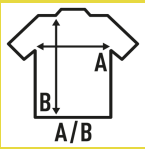

SHIRT SS OXFORD

Camisa manga curta. Botões na gola. Bolso no peito.

60% algodão - 40% polyester.

Box/Box 25

Pack/Pack 1

SIZE/Size

EU	S	M	L	XL	XXL
Width	52 cm	55 cm	58 cm	61 cm	64 cm
	72 cm	75 cm	77 cm	79 cm	81 cm