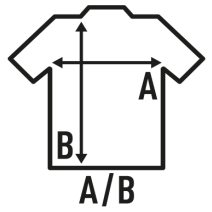

SHIRT SS OXFORD

Camisa manga curta. Botões na gola. Bolso no peito.

60% algodão - 40% polyester.

Box/Box 25

Pack/Pack 1

SIZE/Size

EU	S	M	L	XL	XXL
Width	52 cm	55 cm	58 cm	61 cm	64 cm
	72 cm	75 cm	77 cm	79 cm	81 cm

White
(WH)

Light Blue
(LB)