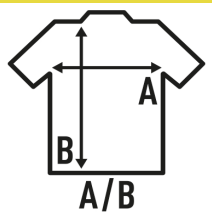

## SHIRT SS OXFORD

Camisa manga curta. Botões na gola. Bolso no peito.

60% algodão - 40% polyester.

Box/Box 25

Pack/Pack 1

### SIZE/Size

EU	S	M	L	XL	XXL
Width	52 cm	55 cm	58 cm	61 cm	64 cm
	72 cm	75 cm	77 cm	79 cm	81 cm

White  
(WH)

Light Blue  
(LB)