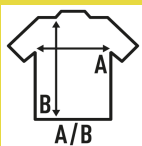

SHIRT SS POPLIN

Camisa manga curta. Botões na gola. Bolso no peito.

100% algodão.

Box/Box 25

Pack/Pack 1

SIZE/Size

EU	S	M	L	XL	XXL
Width	52 cm	55 cm	58 cm	61 cm	64 cm
A/B	72 cm	75 cm	77 cm	79 cm	81 cm