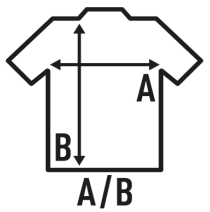

SHIRT SS POPLIN

Camisa manga curta. Botões na gola. Bolso no peito.

100% algodão.

Box/Box 25

Pack/Pack 1

SIZE/Size

EU	S	M	L	XL	XXL
Width	52 cm	55 cm	58 cm	61 cm	64 cm
	72 cm	75 cm	77 cm	79 cm	81 cm

White
(WH)

Black
(BK)

Wine
(WN)