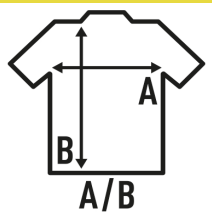

SHIRT SS POPLIN

Camisa manga curta. Botões na gola. Bolso no peito.

100% algodão.

Box/Box 25

Pack/Pack 1

SIZE/Size

EU	S	M	L	XL	XXL
Width	52 cm	55 cm	58 cm	61 cm	64 cm
	72 cm	75 cm	77 cm	79 cm	81 cm

White
(WH)