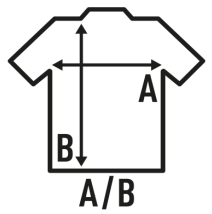

SHIRT LADY OXFORD

Camisa de senhora manga comprida. Ligeiramente cintada.

60% algodão - 40% polyester.

Box/Box 25

Pack/Pack 1

SIZE/Size

EU	S	M	L	XL	XXL
Width	47 cm	49 cm	51 cm	53 cm	55 cm
	61 cm	62 cm	63 cm	64 cm	65 cm

White
(WH)

Light Blue
(LB)

Pink
(PK)