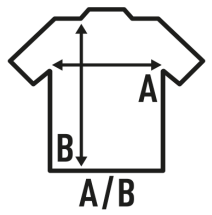

SHIRT LADY OXFORD

Camisa de senhora manga comprida. Ligeiramente cintada.

60% algodão - 40% polyester.

Box/Box 25

Pack/Pack 1

SIZE/Size

EU	S	M	L	XL	XXL
Width	47 cm	49 cm	51 cm	53 cm	55 cm
	61 cm	62 cm	63 cm	64 cm	65 cm

White
(WH)

Light Blue
(LB)

Pink
(PK)