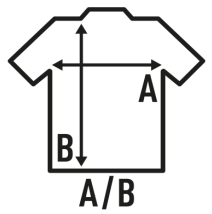

SHIRT LADY POPLIN

Camisa de senhora manga comprida. Ligeiramente cintada.

100% Algodão.

Box/Box 25

Pack/Pack 1

SIZE/Size

EU	S	M	L	XL	XXL
Width	47 cm	49 cm	51 cm	53 cm	55 cm
	61 cm	62 cm	63 cm	64 cm	65 cm

White
(WH)

Black
(BK)

Red
(RD)

Navy
(NY)

Wine
(WN)