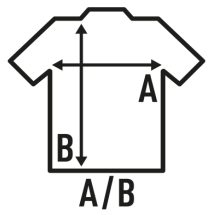

SHIRT LADY SS OXFORD

Camisa senhora manga curta. Ligeiramente cintada.

60% algodão - 40% polyester.

Box/Box 25

Pack/Pack 1

SIZE/Size

EU	S	M	L	XL	XXL
Width	47 cm	49 cm	51 cm	53 cm	55 cm
	61 cm	62 cm	63 cm	64 cm	65 cm

White
(WH)

Light Blue
(LB)