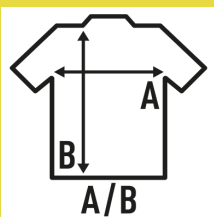

**SHIRT LADY SS POPLIN**

Camisa senhora manga curta. Ligeiramente cintada.

100% Algodão.

Box/Box 25

Pack/Pack 1

**SIZE/Size**

EU	S	M	L	XL	XXL
Width	47 cm	49 cm	51 cm	53 cm	55 cm
	61 cm	62 cm	63 cm	64 cm	65 cm