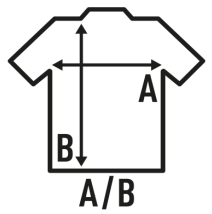

SHIRT LADY SS POPLIN

Camisa senhora manga curta. Ligeiramente cintada.

100% Algodão.

Box/Box 25

Pack/Pack 1

SIZE/Size

EU	S	M	L	XL	XXL
Width	47 cm	49 cm	51 cm	53 cm	55 cm
	61 cm	62 cm	63 cm	64 cm	65 cm

White
(WH)

Black
(BK)

Wine
(WN)