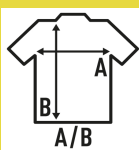

SHIRT LADY SS POPLIN

Camisa senhora manga curta. Ligeiramente cintada.

100% Algodão.

Box/Box 25

Pack/Pack 1

SIZE/Size

EU	S	M	L	XL	XXL
Width	47 cm	49 cm	51 cm	53 cm	55 cm
	61 cm	62 cm	63 cm	64 cm	65 cm