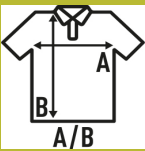

HEAVY PIQUE POLO LADY

Carcela com tre?s boto?es. Cortes laterais em contraste. Fita de pescoc?o, em contraste.

100% Poli?éster. Gramagem: 200 - 210 g/m² approx.

Box/Box 50

Pack/Pack 50

SIZE/Size

EU	S	M	L	XL	XXL	3XL
Width	42 cm	44 cm	46 cm	48 cm	50 cm	54 cm
	61 cm	63 cm	65 cm	67 cm	69 cm	73 cm