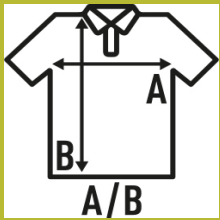

HEAVY PIQUE POLO LADY

Carcela com tre?es boto?es. Cortes laterais em contraste. Fita de pescoc?o, em contraste.

100% Poli?éster. Gramagem: 200 - 210 g/m² approx.

Box/Box 50

Pack/Pack 50

SIZE/Size

EU	S	M	L	XL	XXL	3XL
Width	42 cm	44 cm	46 cm	48 cm	50 cm	54 cm
	61 cm	63 cm	65 cm	67 cm	69 cm	73 cm