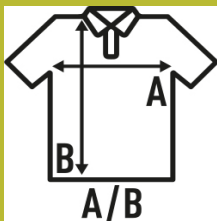

LADY HEAVY SPORT PIQUE POLO

Carcela com tre?as boto?es. Cortes laterais em contraste. Fita de pescoc?o, em contraste.

100% Poli?éster. Gramagem: 200 - 210 g/m² approx.

Box/Box 50

Pack/Pack 50

SIZE/Size

EU	S	M	L	XL	XXL	3XL
Width	42 cm	44 cm	46 cm	48 cm	50 cm	54 cm
	61 cm	63 cm	65 cm	67 cm	69 cm	73 cm