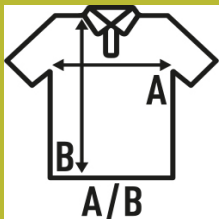

MAN HEAVY SPORT PIQUE POLO

Camisa polo esportiva de manga curta para homem com aba de três botões, costuras de contraste e fendas laterais.

Detalhes:

- Polo pique manga curta.
- Carcela com três boto?es.
- Fendas laterais em contraste.
- Fita de pescoc?o, em contraste.
- Etiqueta removível

100% Poliéster. Gramagem: 200 - 210 g/m² approx.

Box/Box 50

Pack/Pack 50

SIZE/Size

EU	S	M	L	XL	XXL
Width	52 cm	54 cm	56 cm	58 cm	60 cm
	70 cm	72 cm	74 cm	76 cm	78 cm

Black-Silver
(BKSL)

Red-Navy
(RDNY)

Charcoal-Red
(CHCRD)