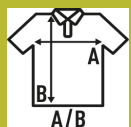

## HEAVY PIQUE POLO MAN

Camisa polo esportiva de manga curta para homem com aba de três botões, costuras de contraste e fendas laterais.

Detalhes:

- Polo pique manga curta.
- Carcela com três boto?es.
- Fendas laterais em contraste.
- Fita de pescoc?o, em contraste.
- Etiqueta removível

100% Poliéster. Gramagem: 200 - 210 g/m² approx.

Box/Box 50 uds.

### SIZE/Size

EU	S	M	L	XL	XXL
Width	52 cm	54 cm	56 cm	58 cm	60 cm
A/B	70 cm	72 cm	74 cm	76 cm	78 cm

Black-Silver  
(BKSL)

Red-Navy  
(RDNY)

Charcoal-Red  
(CHCRD)

White / Navy  
(WHNY)

Royal Blue-Silver  
(RBSL)