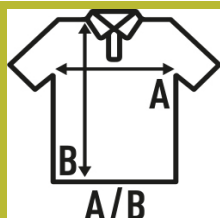

HEAVY PIQUE POLO MAN

Camisa polo esportiva de manga curta para homem com aba de três botões, costuras de contraste e fendas laterais.

Detalhes:

- Polo pique manga curta.
- Carcela com três botoões.
- Fendas laterais em contraste.
- Fita de pescocão, em contraste.
- Etiqueta removível

100% Poliéster. Gramagem: 200 - 210 g/m² approx.

Box/Box 50

Pack/Pack 50

SIZE/Size

EU	S	M	L	XL	XXL
Width	52 cm	54 cm	56 cm	58 cm	60 cm
	70 cm	72 cm	74 cm	76 cm	78 cm

Black-Silver
(BKSL)

Red-Navy
(RDNY)

Charcoal-Red
(CHCRD)