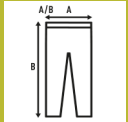

LEGGINS LADY

Perneiras femininas com elástico na cintura. Disponível em 3 cores e do tamanho S ao XL. Etiqueta removível.

Detalhes:

- Leggings com cintura elástica.
- GM - 82% Algodão / 13% Viscose / 5% spandex

65% Poliéster / 30% Algodão / 5% Spandex. Gramagem: 180 g/m² approx.

Box/Box 50 uds.

SIZE/Size

EU	XS	S	M	L	XL
Width	30 cm	32 cm	34 cm	36 cm	38 cm
	90 cm	92 cm	94 cm	96 cm	98 cm

White
(WH)

Black
(BK)

Grey Melange
(GM)