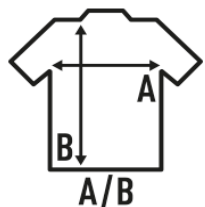

ARUBA T-SHIRT LADY

T-shirt de volta ao estilo das senhoras, ligeiramente ajustada. Etiqueta removível. Disponível em 6 cores e do tamanho S ao XXL.

Detalhes:

- T-shirt sem mangas.
- Corte cintado.
- Na parte de trás há um entalhe no estilo de boxe.
- Etiqueta removível

100% Poliéster reciclado. Gramagem: 130 g/m² approx.

Box/Box 50

Pack/Pack 50

SIZE/Size

EU	S	M	L	XL	XXL
Width	38 cm	40 cm	42 cm	44 cm	46 cm
	61 cm	63 cm	65 cm	67 cm	69 cm

White
(WH)

Black
(BK)

Red
(RD)