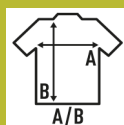

ARUBA T-SHIRT LADY

T-shirt de volta ao estilo das senhoras, ligeiramente ajustada. Etiqueta removível. Disponível em 6 cores e do tamanho S ao XXL.

Detalhes:

- T-shirt sem mangas.
- Corte cintado.
- Na parte de trás há um entalhe no estilo de boxe.
- Etiqueta removível

100% Poliéster reciclado. Gramagem: 130 g/m² approx.

Box/Box 50 uds.

SIZE/Size

EU	S	M	L	XL	XXL
Width	38 cm	40 cm	42 cm	44 cm	46 cm
	61 cm	63 cm	65 cm	67 cm	69 cm

White
(WH)

Black
(BK)

Red
(RD)

Royal Blue
(RB)