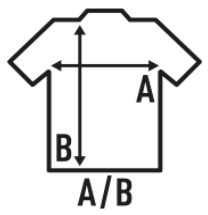

ARUBA SPORT LADY

T-shirt de volta ao estilo das senhoras, ligeiramente ajustada. Etiqueta removível. Disponível em 6 cores e do tamanho S ao XXL.

Detalhes:

- T-shirt sem mangas.
- Corte cintado.
- Na parte de trás há um entalhe no estilo de boxe.
- 130 g/m² approx.
- 100% Poliéster reciclado.
- Etiqueta removível

100% Poliéster reciclado. Gramagem: 130 g/m² approx.

Box/Box 50

Pack/Pack 50

SIZE/Size

EU	S	M	L	XL	XXL
Width	38 cm	40 cm	42 cm	44 cm	46 cm
	61 cm	63 cm	65 cm	67 cm	69 cm

White
(WH)

Black
(BK)

Red
(RD)