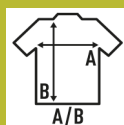

## SPORT CONTRAST

Camisa esportiva masculina com mangas raglan curtas em contraste e com costura decorativa meia manga. Etiqueta removível. Disponível em 4 cores e do tamanho S ao 3XL.

Detalhes:

- Manga raglan com contraste.
- Costuras decorativas em meia manga.
- Etiqueta removível

100% Poliéster. Gramagem: 130 g/m<sup>2</sup> approx.

Box/Box 50 uds.

### SIZE/Size

EU	S	M	L	XL	XXL	3XL
Width	50 cm	52 cm	54 cm	56 cm	58 cm	60 cm
A/B	68 cm	70 cm	72 cm	74 cm	79 cm	81 cm

White / Red  
(WHRD)

White / Black  
(WHBK)

White / Royal Blue  
(WHRB)

White / Navy  
(WHNY)