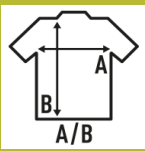

## SPORT T-SHIRT LADY

T-shirt desportiva para mulher com mangas curtas, ligeiramente ajustada, com costuras decorativas na frente, costas e mangas. Etiqueta removível. Disponível em 14 cores e do tamanho S ao XXL.

Detalhes:

- Costura decorativa no peito, costas e mangas.
- Corte cintado.
- Etiqueta removível

100% Poliéster reciclado. Gramagem: 130 g/m<sup>2</sup> approx.

Box/Box 50

Pack/Pack 50

### SIZE/Size

EU	S	M	L	XL	XXL
Width	41 cm	43 cm	45 cm	47 cm	49 cm
A/B	60 cm	62 cm	64 cm	66 cm	68 cm