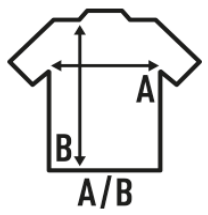

LADY SPORT T-SHIRT

T-shirt desportiva para mulher com mangas curtas, ligeiramente ajustada, com costuras decorativas na frente, costas e mangas. Etiqueta removível. Disponível em 12 cores e do tamanho S ao XXL.

Detalhes:

- Costura decorativa no peito, costas e mangas.
- Corte cintado.
- 130 g/m² approx.
- 100% Poliéster reciclado.
- Etiqueta removível

100% Poliéster reciclado. Gramagem: 130 g/m² approx.

Box/Box 50

Pack/Pack 50

SIZE/Size

EU	S	M	L	XL	XXL
Width	41 cm	43 cm	45 cm	47 cm	49 cm
A/B	60 cm	62 cm	64 cm	66 cm	68 cm

White
(WH)

Black
(BK)

Red
(RD)

Navy
(NY)

Royal Blue
(RB)