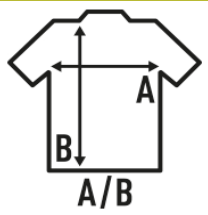

## MAN LS SPORT T-SHIRT

T-shirt desportiva para homem com mangas raglan compridas com costuras decorativas na parte inferior da manga, pescoço e ombro. Etiqueta removível. Disponível em 7 cores e do tamanho S ao XXL.

Detalhes:

- Mangas raglã.
- Ponto decorativo no pescoço, ombros e mangas.
- 130 g/m<sup>2</sup> approx.
- 100% Poliéster reciclado.
- Etiqueta removível

100% Poliéster reciclado. Gramagem: 130 g/m<sup>2</sup> approx.

### SIZE/Size

EU	S	M	L	XL	XXL
Width	50 cm	52 cm	54 cm	56 cm	58 cm
	68 cm	70 cm	72 cm	74 cm	77 cm

White  
(WH)

Black  
(BK)

Red  
(RD)

Royal Blue  
(RB)

Lime Fluor  
(LMF)

Orange Fluor  
(ORF)