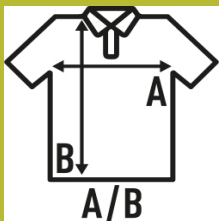

## KID SPORT PIQUE UNISEX POLO

Camisa polo de manga curta desportiva em piqué para crianças com fecho de botões, costuras laterais e aberturas laterais em contraste. Disponível em 8 cores e do tamanho de 3/4 anos a 12/14. Etiqueta removível.

Detalhes:

- Tecido piqué.
- Carcela com 2 botões à cor.
- Fita de pescoço em cor contrastante.
- Fendas laterais contrastantes.
- 150 - 160 g/m<sup>2</sup> approx.
- 100% Poliéster
- Etiqueta removível

### SIZE/Size

EU	3-4	5-6	7-8	9-11	12-14
Width	33 cm	37 cm	39 cm	42 cm	44 cm
A/B	42 cm	46 cm	51 cm	57 cm	64 cm

White  
(WH)

Red  
(RD)

Navy  
(NY)

Royal Blue  
(RB)