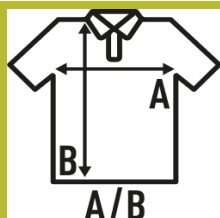

## PIQUE POLO KID

Camisa polo de manga curta desportiva em piqué para crianças com fecho de botões, costuras laterais e aberturas laterais em contraste. Disponível em 4 cores e do tamanho de 3/4 anos a 12/14. Etiqueta removível.

Detalhes:

- Tecido piqué.
- Carcela com 2 botões à cor.
- Fita de pescoço em cor contrastante.
- Fendas laterais contrastantes.
- Etiqueta removível

100% Poliéster. Gramagem: 150 - 160 g/m<sup>2</sup> approx.

### SIZE/Size

EU	3-4	5-6	7-8	9-11	12-14
Width	33 cm	37 cm	39 cm	42 cm	44 cm
A/B	42 cm	46 cm	51 cm	57 cm	64 cm

White  
(WH)

Red  
(RD)

Navy  
(NY)

Royal Blue  
(RB)