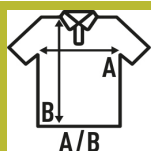

## PIQUE POLO KID

Camisa polo de manga curta desportiva em piqué para crianças com fecho de botões, costuras laterais e aberturas laterais em contraste. Disponível em 4 cores e do tamanho de 3/4 anos a 12/14. Etiqueta removível.

Detalhes:

- Tecido piqué.
- Carcela com 2 botões à cor.
- Fita de pescoço em cor contrastante.
- Fendas laterais contrastantes.
- Etiqueta removível

100% Poliéster. Gramagem: 150 - 160 g/m<sup>2</sup> approx.

### SIZE/Size

EU	3-4	5-6	7-8	9-11	12-14
Width	33 cm	37 cm	39 cm	42 cm	44 cm
	42 cm	46 cm	51 cm	57 cm	64 cm

White  
(WH)

Red  
(RD)

Navy  
(NY)

Royal Blue  
(RB)