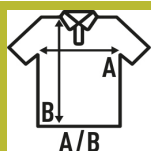

## PIQUE POLO LADY

Camisa polo desportiva de manga curta pique para mulher, ligeiramente ajustada, com uma carcela de três botões, costura superior e aberturas laterais com contraste. Disponível em 7 cores e do tamanho S ao 3XL. Etiqueta removível.

Detalhes:

- Tecido piqué.
- Carcela com 3 botões à cor.
- Corte cintado.
- Fita de pescoço em cor contrastante.
- Fendas laterais contrastantes.
- Etiqueta removível

100% Poliéster. Gramagem: 150 - 160 g/m<sup>2</sup> approx.

### SIZE/Size

EU	S	M	L	XL	XXL	3XL
Width	42 cm	44 cm	46 cm	48 cm	50 cm	54 cm
	61 cm	63 cm	65 cm	67 cm	69 cm	73 cm

White  
(WH)

Black  
(BK)

Red  
(RD)

Navy  
(NY)

Royal Blue  
(RB)

Aqua  
(AQ)