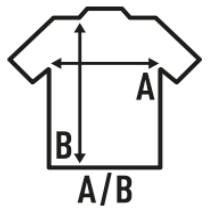

MAN REGULAR SPORT T-SHIRT

T-shirt desportiva masculina de alta performance com tecido interlock (toque de seda).
Etiqueta removível. Disponível em 8 cores do tamanho S ao XXL.

Detalhes:

- Camisa esportiva de alto desempenho.
- Tecido de bloqueio.
- Toque de seda.
- 140 g/m² approx.
- 100% Poliéster
- Etiqueta removível

100% Poliéster. Gramagem: 140 g/m² approx.

Box/Box 50

Pack/Pack 50

SIZE/Size

EU	S	M	L	XL	XXL
Width	44 cm	48 cm	52,5 cm	56 cm	59 cm
A/B	70,5 cm	72 cm	73,5 cm	76,5 cm	79 cm

White
(WH)

Black
(BK)

Red
(RD)