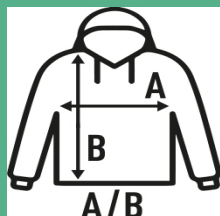

## FULL ZIP CVC SWEATSHIRT

Sweatshirt masculino com zíper invisível completo e gola alta com bolsos laterais. Disponível em 6 cores e do tamanho XS ao XXL.

Detalhes:

- Canelado em elastano 2x1 nos punhos e parte inferior.
- Fecho inserido.
- Bolsos laterais.
- 275 g/m<sup>2</sup> approx.
- 20% Poliéster / 80% Algodão
- GM: 73% Algodão / 20% Poliéster / 7% Viscose

### SIZE/Size

EU	XS	S	M	L	XL	XXL
Width	52 cm	54 cm	56 cm	58 cm	60 cm	62 cm
	67 cm	69 cm	72 cm	74 cm	76 cm	78 cm

White  
(WH)

Black  
(BK)

Red  
(RD)

Navy  
(NY)

Royal Blue  
(RB)

Grey Melange  
(GM)