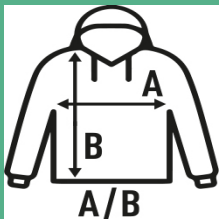

FULL ZIP CVC SWEATSHIRT

Sweatshirt masculino com zíper invisível completo e gola alta com bolsos laterais. Disponível em 6 cores e do tamanho XS ao XXL.

Detalhes:

- Canelado em elastano 1x1 nos punhos e parte inferior.
- Fecho inserido.
- Bolsos laterais.
- 275 g/m² approx.
- 20% Poliéster / 80% Algodão
- GM: 73% Algodão / 20% Poliéster / 7% Viscose

80% Algodão / 20% Poliéster. Gramagem: 275 g/m² approx.

Box/Box 25

Pack/Pack 25

SIZE/Size

EU	XS	S	M	L	XL	XXL
Width	52 cm	54 cm	56 cm	58 cm	60 cm	62 cm
	67 cm	69 cm	72 cm	74 cm	76 cm	78 cm

White
(WH)

Black
(BK)