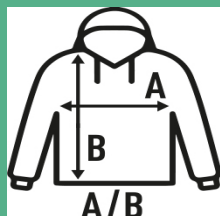

## KANGAROO CVC SWEATSHIRT

CVC Sweat com capuz para homem com bolso canguru e cordão a condizer. Disponível em 6 cores de tamanho XS a 3XL.

Detalhes:

- Hooded sweatshirt.
- Cordão de aperto à cor.
- Bolso marsupial.
- Canelado em elastano 1x1 nos punhos e parte inferior.
- GM: 73% Algodão / 20% Poliéster / 7% Viscose
- Etiqueta removível

### SIZE/Size

EU	XS	S	M	L	XL	XXL	3XL
Width	52 cm	54 cm	56 cm	58 cm	60 cm	62 cm	64 cm
	68 cm	69 cm	70 cm	71 cm	72 cm	74 cm	76 cm

White  
(WH)

Black  
(BK)

Red  
(RD)

Navy  
(NY)

Royal Blue  
(RB)

Grey Melange  
(GM)