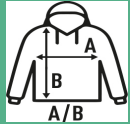

**KANGAROO SWEATSHIRT 320**

CVC Sweat com capuz para homem com bolso canguru e cordão a condizer . Disponible en 6 núcleos de tamaño XS a 3XL.

- Sudadera con capucha.
- Cordão de aperto à cor.
- Bolso marsupial.
- Canelado em elastano 2x1 nos punhos e parte inferior.
- GM: 73% Algodão / 20% Poliéster / 7% Viscosa
- Etiqueta remover

80% Algodão / 20% Poliéster. 320 g/m2

Box/Box 25 uds.

**SIZE/Size**

EU	XS	S	M	L	XL	XXL	3XL
Width	52 cm	54 cm	56 cm	58 cm	60 cm	62 cm	64 cm
A/B	68 cm	69 cm	70 cm	71 cm	72 cm	74 cm	76 cm

White (WH)

Black (BK)