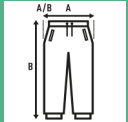

SWEAT PANTS CUFF UNISEX

Calças de jogging para homem, com bolsos laterais, punhos na barra e cintura elástica com cordão ajustável.

Detalhes:

- Cintura elastica com cordão ajustavel.
- Bolsos laterais.
- Algemas no baixo.
- GM: 61% Algodão /31%Poliéster reciclado / 8% viscosa

60% Algodão / 40% Poliéster reciclado. Gramagem: 290 g/m² approx.

Box/Box 25 uds.

SIZE/Size

EU	S	M	L	XL	XXL
Width	50 cm	52 cm	54 cm	55 cm	57 cm
	104 cm	106 cm	108 cm	110 cm	112 cm

Black (BK)

Navy (NY)

Grey Melange (GM)