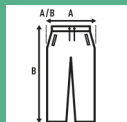

SWEAT PANTS KID

Calças esportivas longas para crianças, com bolsos laterais, punhos na barra e cintura elástica com cordão ajustável.

Detalhes:

- Cintura elastica com cordão ajustavel.
- Bolsos laterais.
- Algemas no baixo.
- 290 g/m² approx.
- 60% Algodão / 40% Poliéster reciclado.
- GM: 61% Algodão /31% poliéster reciclado / 8% viscosa

60% Algodão / 40% Poliéster reciclado. Gramagem: 290 g/m² approx.

Box/Box 25 uds.

SIZE/Size

EU	1-2	3-4	5-6	7-8	9-11	12-14
Width	28 cm	30 cm	33 cm	35 cm	37 cm	39 cm
	40 cm	52 cm	60 cm	68 cm	75 cm	85 cm

Black
(BK)