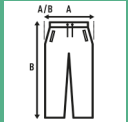

## SWEAT PANTS LADY

Calça esportiva de pelúcia para mulher, corte reto e cintura elástica com cordão ajustável.

Detalhes:

- Cintura elástica com cordão ajustável
- Corte recto.
- GM: 61% Algodão / 31% Poliéster reciclado / 8% viscosa

### SIZE/Size

EU	S	M	L	XL	XXL
Width	40 cm	42 cm	44 cm	46 cm	48 cm
	99 cm	101 cm	103 cm	105 cm	107 cm

Black  
(BK)

Navy  
(NY)

Grey Melange  
(GM)