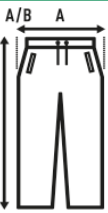

LADY SWEAT PANTS

Calça esportiva de pelúcia para mulher, corte reto e cintura elástica com cordão ajustável.

Detalhes:

- Cintura elastica com cordão ajustavel
- Corte recto.
- 290 g/m² approx.
- 60% Algodão / 40% Poliéster reciclado.
- GM: 61% Algodão /31% Poliéster reciclado / 8% viscosa

60% Algodão / 40% Poliéster reciclado. Gramagem: 290 g/m² approx.

Box/Box 25

Pack/Pack 25

SIZE/Size

EU	S	M	L	XL	XXL
Width	40 cm	42 cm	44 cm	46 cm	48 cm
	99 cm	101 cm	103 cm	105 cm	107 cm

Black
(BK)

Navy
(NY)