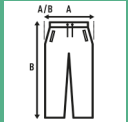

**SWEAT PANTS MAN**

Calça esportiva de pelúcia para homem, com bolsos laterais, corte reto e cintura elástica com cordão ajustável.

Detalhes:

- Cintura elastica com cordão ajustavel.
- Bolsos laterais.
- Corte recto.
- GM: 61% Algodão /31% poliéster reciclado / 8% viscosa

60% Algodão / 40% Poliéster reciclado. Gramagem: 290 g/m² approx.

Box/Box 25 uds.

**SIZE/Size**

EU	S	M	L	XL	XXL
Width	52 cm	54 cm	55 cm	57 cm	58 cm
	106 cm	108 cm	110 cm	112 cm	114 cm

Black (BK)

Navy (NY)

Grey Melange (GM)