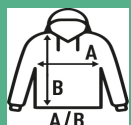

FULL ZIP SWEATSHIRT

Sweatshirt masculino com zíper invisível completo e gola alta com bolsos laterais. Disponível em 11 cores e do tamanho XS ao XXL.

Detalhes:

- Canelado em elastano 2x1 nos punhos e parte inferior.
- Fecho inserido.
- Bolsos laterais.
- GM: 61% Algodão / 31% Poliéster reciclado / 8% viscosa

60% Algodão / 40% Poliéster reciclado. Gramagem: 290 g/m² approx.

Box/Box 25 uds.

SIZE/Size

EU	XS	S	M	L	XL	XXL
Width	52 cm	54 cm	56 cm	58 cm	60 cm	62 cm
A/B	67 cm	69 cm	72 cm	74 cm	76 cm	78 cm

White (WH)

Cardinal (CA)