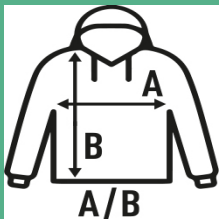

FULL ZIP SWEATSHIRT

Sweatshirt masculino com zíper invisível completo e gola alta com bolsos laterais.
Disponível em 11 cores e do tamanho XS ao XXL. Por causa de sua composição mais alta de poliéster, alguns de nossos clientes usam o **sweat-shirt branco para sublimar**.

Detalhes:

- Canelado em elastano 2x1 nos punhos e parte inferior.
- Fecho inserido.
- Bolsos laterais. 290 g/m² approx.
- 65% Poliéster / 35% Algodão
- GM: 61% algodón /31% poliéster / 8% viscosa

65% Poliéster / 35% Algodão. Gramagem: 290 g/m² approx.

Box/Box 25

Pack/Pack 25

SIZE/Size

EU	XS	S	M	L	XL	XXL
Width	52 cm	54 cm	56 cm	58 cm	60 cm	62 cm
	67 cm	69 cm	72 cm	74 cm	76 cm	78 cm

White (WH)

Black (BK)

Red (RD)

Navy (NY)