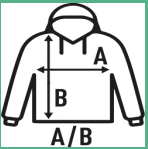

FULL ZIP SWEATSHIRT

Sweatshirt masculino com zíper invisível completo e gola alta com bolsos laterais. Disponível em 11 cores e do tamanho XS ao XXL.

Detalhes:

- Canelado em elastano 2x1 nos punhos e parte inferior.
- Fecho inserido.
- Bolsos laterais.
- GM: 61% Algodão / 31% Poliéster reciclado / 8% viscosa

60% Algodão / 40% Poliéster reciclado. Gramagem: 290 g/m² approx.

Box/Box 25

Pack/Pack 25

SIZE/Size

EU	XS	S	M	L	XL	XXL
Width	52 cm	54 cm	56 cm	58 cm	60 cm	62 cm
A/B	67 cm	69 cm	72 cm	74 cm	76 cm	78 cm

White (WH)