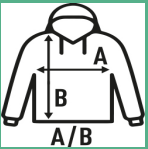

KANGAROO SWEATSHIRT

Sweat com capuz para homem com bolso canguru e cordão a condizer. Disponível em 61 cores e do tamanho XS a 5XL.

Detalhes:

- Hooded sweatshirt.
- Cordão de aperto à cor.
- Bolso marsupial.
- Canelado em elastano 2x1 nos punhos e parte inferior.
- GM: 61% Algodão /31% Poliéster reciclado / 8% viscosa
- DGM:60% Poliéster reciclado /40%Algodão
- AS: 67%Algodão / 31% Poliéster reciclado / 2% viscosa
- Fluor: 70% Poliéster reciclado / 30% Algodão

Garantimos que as nossas sweatshirts não geram bolinhas (excepto as cores fluór que, pela sua composição, são susceptíveis de bolinhas).

60% Algodão / 40% Poliéster reciclado. Gramagem: 290 g/m² approx.

Box/Box 25

Pack/Pack 25

SIZE/Size

EU	XS	S	M	L	XL	XXL	3XL	4XL	5XL
Width	52 cm	54 cm	56 cm	58 cm	60 cm	62 cm	64 cm	67 cm	69 cm
A/B	68 cm	69 cm	70 cm	71 cm	72 cm	74 cm	76 cm	78 cm	80 cm

White (WH)	Black (BK)	Red (RD)	Navy (NY)	Royal Blue (RB)	Aqua (AQ)	Ash Melange (AS)	Bottle Green (BG)	Brown Dark (BRD)	Burgundy (BU)	Canary Red (CR)	Denim (DN)
Forest Green (FG)	Graphite (GF)	Grey Melange (GM)	Ice Blue (IB)	Kelly Green (KG)	Khaki (KH)	Lime Stone (LS)	Lavender (LV)	Light Yellow (LY)	Orange (OR)	Pink (PK)	Purple (PU)
Sand (SA)	Sky Blue (SK)	Gold (SY)	Azalea (AL)	Fucsia Fluor (FUF)	Lime Fluor (LMF)	Orange Fluor (ORF)	Gold Fluor (SYF)	Coral (CO)	Mint Green (MG)	Charcoal (CHC)	Denim Heather (DNH)
Charcoal Heather (CHCH)	Apple (AP)	Silver (SL)	Aquamarine (AQM)	Dark Grey Melange (DGM)	Butter Cream (BT)	Pink Vintage (PV)	Tropical Green (TP)	Moss Green (MO)	Violet (VI)	Apricot (APR)	Petrol Blue (PB)
Mauve Light (ML)	Ocher (OC)	Light Purple (LP)	Dusty Purple (DP)	Klein Blue (KB)	Pink Gum (PKG)	Teal (TE)	Ancient Pink (AN)	Aloe (AE)	Lemon Yellow (LEY)	Orchid (OD)	Future Dark (FD)
Mocha Mousse (MM)											