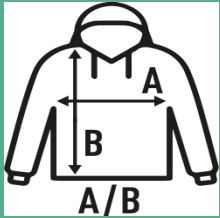

## HALF ZIP SWEATSHIRT

Sweatshirt masculino com metade zip e gola alta. Disponível em 8 cores e do tamanho S ao XXL.

Detalhes:

- Canelado em elastano 2x1 nos punhos e parte inferior.
- AS: 67% Algodão / 31% Poliéster reciclado / 2% viscosa

### SIZE/Size

EU	S	M	L	XL	XXL
Width	54 cm	57 cm	60 cm	63 cm	66 cm
	66 cm	69 cm	72 cm	76 cm	78 cm

White  
(WH)

Black  
(BK)

Red  
(RD)

Navy  
(NY)

Royal Blue  
(RB)

Ash Melange  
(AS)