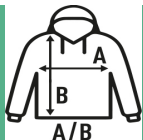

HALF ZIP SWEATSHIRT

Sweatshirt masculino com metade zip e gola alta. Disponível em 8 cores e do tamanho S ao XXL.

Detalhes:

- Canelado em elastano 2x1 nos punhos e parte inferior.
- AS: 67% Algodão / 31% Poliéster reciclado / 2% viscosa

60% Algodão / 40% Poliéster reciclado. Gramagem: 290 g/m² approx.

Box/Box 25

Pack/Pack 25

SIZE/Size

EU	S	M	L	XL	XXL
Width	54 cm	57 cm	60 cm	63 cm	66 cm
A/B	66 cm	69 cm	72 cm	76 cm	78 cm

White (WH)

Black (BK)