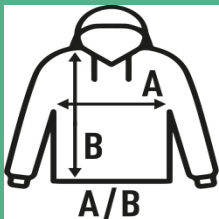

## HALF ZIP SWEATSHIRT

**Sweatshirt masculino com metade zip e gola alta.** Disponível em 8 cores e do tamanho S ao XXL. Por causa de sua composição mais alta de poliéster, alguns de nossos clientes usam o **sweat-shirt branco para sublimar**.

Detalhes:

- Canelado em elastano 2x1 nos punhos e parte inferior.
- 290 g/m<sup>2</sup> approx.
- 65% Poliéster / 35% Algodão
- AS: 67% algodón / 31% poliéster / 2% viscosa

35% Algodão - 65% polyester. Gramagem: 290 g/m<sup>2</sup> approx.

### SIZE/Size

EU	S	M	L	XL	XXL
Width	54 cm	57 cm	60 cm	63 cm	66 cm
	66 cm	69 cm	72 cm	76 cm	78 cm

White  
(WH)

Black  
(BK)

Red  
(RD)

Navy  
(NY)

Royal Blue  
(RB)

Ash Melange  
(AS)