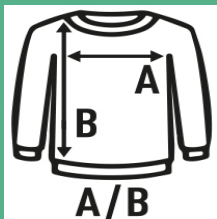

KID UNISEX SWEATSHIRT

Sweatshirt infantil clássico com gola redonda. Disponível em 13 cores e do tamanho de 1/2 anos a 12/14. Por causa de sua composição mais alta de poliéster, alguns de nossos clientes usam o **sweat-shirt branco para sublimar**.

Detalhes:

- Dupla costura no pescoço, punhos e bainha.
- Canelado em elastano 1x1 nos punhos e parte inferior.
- 290 g/m² approx.
- 65% Poliéster / 35% Algodão
- GM: 61% algodón /31% poliéster / 8% viscosa
- AS: 67% algodón / 31% poliéster / 2% viscosa

35% Algodão - 65% polyester. Gramagem: 290 g/m² approx.

Box/Box 25

Pack/Pack 25

SIZE/Size

EU	1-2	3-4	5-6	7-8	9-11	12-14
Width	33 cm	36 cm	39 cm	42 cm	46 cm	50 cm
	40 cm	43 cm	46 cm	53 cm	58 cm	61 cm

White
(WH)