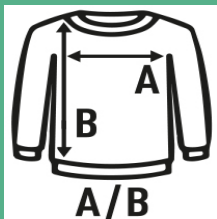

KID UNISEX SWEATSHIRT

Sweatshirt infantil clássico com gola redonda. Disponível em 13 cores e do tamanho de 1/2 anos a 12/14. Por causa de sua composição mais alta de poliéster, alguns de nossos clientes usam o **sweat-shirt branco para sublimar**.

Detalhes:

- Dupla costura no pescoço, punhos e bainha.
- Canelado em elastano 1x1 nos punhos e parte inferior.
- 290 g/m² approx.
- 65% Poliéster / 35% Algodão
- GM: 61% algodón /31% poliéster / 8% viscosa
- AS: 67% algodón / 31% poliéster / 2% viscosa

35% Algodão - 65% polyester. Gramagem: 290 g/m² approx.

Box/Box 25

Pack/Pack 25

SIZE/Size

EU	1-2	3-4	5-6	7-8	9-11	12-14
Width	33 cm	36 cm	39 cm	42 cm	46 cm	50 cm
	40 cm	43 cm	46 cm	53 cm	58 cm	61 cm

White (WH)