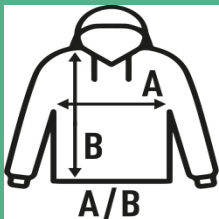

## KID FULL ZIP UNISEX SWEATSHIRT

Sweatshirt para rapazes com gola alta e sem capuz, com bolsos laterais e fecho invisível inteiro. Disponível em 8 cores e do tamanho de 1/2 a 12/14.

Detalhes:

- Canelado em elastano 2x1 nos punhos e parte inferior.
- Fecho inserido.
- Bolsos laterais. 290 g/m<sup>2</sup> approx.
- 65% Poliéster / 35% Algodão
- AS: 67% algodón / 31% poliéster / 2% viscosa

### SIZE/Size

EU	1-2	3-4	5-6	7-8	9-11	12-14
Width	33 cm	36 cm	39 cm	42 cm	46 cm	50 cm
	40 cm	43 cm	46 cm	53 cm	58 cm	61 cm

White  
(WH)

Black  
(BK)

Red  
(RD)

Navy  
(NY)

Royal Blue  
(RB)

Ash Melange  
(AS)