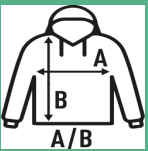

KID FULL ZIP SWEATSHIRT

Sweatshirt para rapazes com gola alta e sem capuz, com bolsos laterais e fecho invisível inteiro. Disponível em 8 cores e do tamanho de 1/2 a 12/14.

Detalhes:

- Canelado em elastano 2x1 nos punhos e parte inferior.
- Fecho inserido.
- Bolsos laterais.
- AS: 67% Algodão / 31% Poliéster reciclado / 2% viscosa

60% Algodão / 40% Poliéster reciclado. Gramagem: 290 g/m² approx.

Box/Box 25

Pack/Pack 25

SIZE/Size

| EU | 1-2 | 3-4 | 5-6 | 7-8 | 9-11 | 12-14 |
|-------|-------|-------|-------|-------|-------|-------|
| Width | 33 cm | 36 cm | 39 cm | 42 cm | 46 cm | 50 cm |
| A/B | 40 cm | 43 cm | 46 cm | 53 cm | 58 cm | 61 cm |