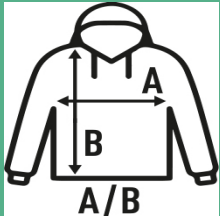

KID HOODED SWEATSHIRT

Sweatshirt com capuz unisex com capa de zíper completa e bolso canguru. Disponível em 12 cores e do tamanho de 1/2 a 12/14.

Detalhes:

- Hooded sweatshirt.
- Fecho inserido.
- Bolso marsupial.
- Canelado em elastano 2x1 nos punhos e parte inferior.
- AS: 67% Algodão / 31% Poliéster reciclado / 2% viscosa

60% Algodão / 40% Poliéster reciclado. Gramagem: 290 g/m² approx.

Box/Box 25

Pack/Pack 25

SIZE/Size

EU	1-2	3-4	5-6	7-8	9-11	12-14
Width	33 cm	36 cm	39 cm	42 cm	46 cm	50 cm
	40 cm	43 cm	46 cm	53 cm	58 cm	61 cm