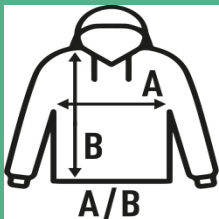

KID HOODED UNISEX SWEATSHIRT

Sweatshirt com capuz unisex com capa de zíper completa e bolso canguru. Disponível em 7 cores e do tamanho de 1/2 a 12/14.

Detalhes:

- Hooded sweatshirt.
- Fecho inserido.
- Bolso marsupial.
- Canelado em elastano 2x1 nos punhos e parte inferior.
- 290 g/m² approx.
- 65% Poliéster / 35% Algodão
- AS: 67% algodón / 31% poliéster / 2% viscosa

35% Algodão - 65% polyester. Gramagem: 290 g/m² approx.

Box/Box 25

Pack/Pack 25

SIZE/Size

EU	1-2	3-4	5-6	7-8	9-11	12-14
Width	33 cm	36 cm	39 cm	42 cm	46 cm	50 cm
	40 cm	43 cm	46 cm	53 cm	58 cm	61 cm

White
(WH)