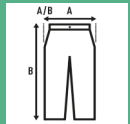

SWEAT SHORTS MAN

Calças esportivas de pelúcia, com bolsos laterais com costura marcada, bolso traseiro e cintura elástica com cordão ajustável.

Detalhes:

- Cintura elástica com cordão ajustável.
- Bolsos frontais com costura marcada.
- Bolso traseiro.
- GM: 61% Algodão /31%Poliéster reciclado / 8% viscosa

60% Algodão / 40% Poliéster reciclado. Gramagem: 290 g/m² approx.

Box/Box 25 uds.

SIZE/Size

EU	S	M	L	XL
Width	49 cm	51 cm	52 cm	54 cm
	45 cm	49 cm	54 cm	58 cm

Black (BK)

Navy (NY)

Grey Melange (GM)