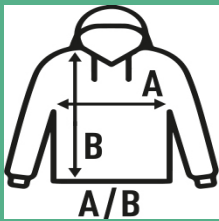

LADY KANGAROO SWEATSHIRT

Sweatshirt e bolso canguru de menina com capuz combinando com atacadores. Disponível em 19 cores e do tamanho S ao XXL. Também para homem e criança. Por causa de sua composição mais alta de poliéster, alguns de nossos clientes usam o **sweat-shirt branco para sublimar.**

Detalhes:

- Hooded sweatshirt.
- Cordão de aperto à cor.
- Bolso marsupial.
- Canelado em elastano 2x1 nos punhos e parte inferior.
- 290 g/m² approx.
- 65% Poliéster / 35% Algodão
- GM: 61% algodón /31% poliéster / 8% viscosa
- AS: 67% algodón / 31% poliéster / 2% viscosa

35% Algodão - 65% polyester. Gramagem: 290 g/m² approx.

Box/Box 25

Pack/Pack 25

SIZE/Size

EU	S	M	L	XL	XXL
Width	48 cm	50 cm	52 cm	54 cm	56 cm
	66 cm	68 cm	70 cm	72 cm	74 cm

White (WH)

Black (BK)

Red (RD)