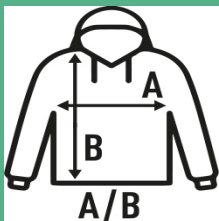

LADY CVC KANGAROO

Sweatshirt e bolso canguru de menina com capuz combinando com atacadores. Disponível em 6 cores e do tamanho S ao XXL. Também para homem e criança.

- Hooded sweatshirt.
- Cordão de aperto à cor.
- Bolso marsupial.
- Canelado em elastano 1x1 nos punhos e parte inferior.
- 275 g/m² approx.
- 20% Poliéster / 80% Algodão
- GM: 73% Algodão / 20% Poliéster / 7% Viscose

80% Algodão / 20% Poliéster. Gramagem: 275 g/m² approx.

Box/Box 25

Pack/Pack 25

SIZE/Size

EU	S	M	L	XL	XXL
Width	48 cm	50 cm	52 cm	54 cm	56 cm
	66 cm	68 cm	70 cm	72 cm	74 cm

White
(WH)

Black
(BK)

Red
(RD)