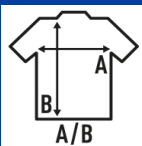

TONGA KID

T-shirt para meninas com mangas curtas, ligeiramente ajustadas, com uma gola fina e 100% algodão. Etiqueta removível.

Detalhes:

- Ponto liso.
- Corte cintado.
- Gola em canelado 1x1.
- GM - 85% Algodão / 15% Viscose
- Etiqueta removível

100% Algodão. Gramagem: 155 g/m² approx.

Box/Box 100

Pack/Pack 100

SIZE/Size

EU	3-4	5-6	7-8	9-11	12-14
Width	30 cm	32 cm	34 cm	36 cm	38 cm
	42 cm	45 cm	48 cm	51 cm	54 cm

White (WH)

Orange (OR)

Black (BK)